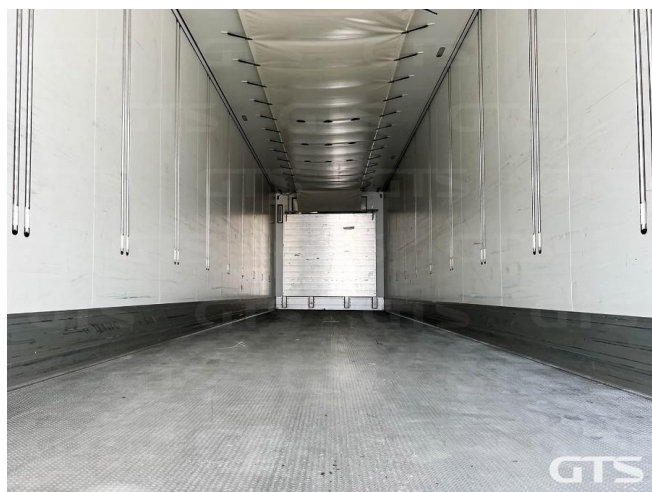

Полуприцеп-рефрижератор

Schmitz SCB*S3B 2021 г/в

Основные характеристики

Склад: Санкт-Петербург	Количество осей: 3
Марка осей: Schmitz	Тормоза: Дисковые
Задний портал: Ворота	Держатель для двух запасных колес
Паллетный ящик	Установка: Thermo King
Модель ХОУ: 300	Без пробега по РФ
Обмен техники по схеме trade-in	Моточасов: 2845
ABS	Кредит или лизинг в день обращения